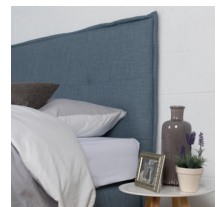

VITELLO JOLI DELUXE

- > Hauteur: 105, 120cm
- > Épaisseur: 6,5cm
- > Tête de lit posée