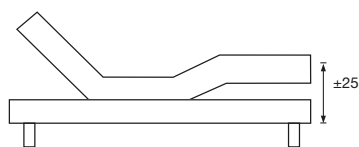

BOXSPRING ÉLECTRIQUE