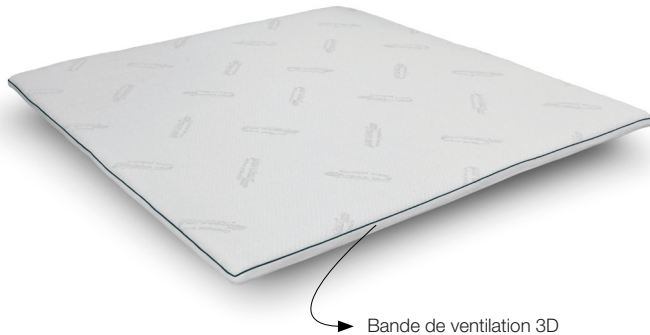

liv. luna Topper HR

Hauteur: 6cm
Noyau: Mousse HR
Housse: Housse double jersey amovible avec traitement antiallergique naturel Purotex, piquée matelassée de 200g/m² ouates thermoliées, avec bande de ventilation 3D, Lavable à 40°C

liv. luna Topper latex

Hauteur: 6cm
Noyau: Latex
Housse: Housse double jersey amovible avec traitement antiallergique naturel Purotex, piquée matelassée de 200g/m² ouates thermoliées, avec bande de ventilation 3D, Lavable à 40°C

liv. luna Topper visco

Hauteur: 6cm
Noyau: Mousse à mémoire de forme
Housse: Housse double jersey amovible avec traitement antiallergique naturel Purotex, piquée matelassée de 200g/m² ouates thermoliées, avec bande de ventilation 3D, Lavable à 40°C