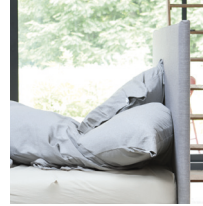

VITELLO DIRECTO

- > Hauteur: 90, 105, 120cm
- > Épaisseur: 4cm
- > Tête de lit posée
- > Option liseuse possible