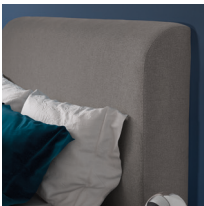

SÉRIE 2

TORSO

- > Hauteur: 90, 105, 120cm
- > Épaisseur: 16cm
- > Tête de lit posée
- > Option liseuse possible