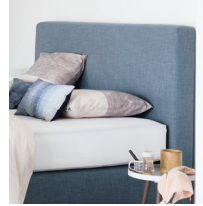

## CHOISISSEZ VOTRE TÊTE DE LIT

Le boxspring **liv. luna** est livré avec **une tête de lit de votre choix** dans le tissu de votre choix !  
La collection est divisée en **3 séries**. Les têtes de lit de la **série 1** sont incluses dans le prix de l'ensemble, tandis que les têtes de lit des **séries 2 et 3** font l'objet d'un supplément de prix.

#### CLASSICO

- > Hauteur: 90, 105, 120cm
- > Épaisseur: 12cm
- > Tête de lit posée
- > Option liseuse possible

#### DIRECTO

- > Hauteur: 90, 105, 120cm
- > Épaisseur: 12cm
- > Tête de lit posée
- > Option liseuse possible

#### MILANO

- > Hauteur: 105, 120cm
- > Épaisseur: 13cm
- > Tête de lit posée
- > Option liseuse possible