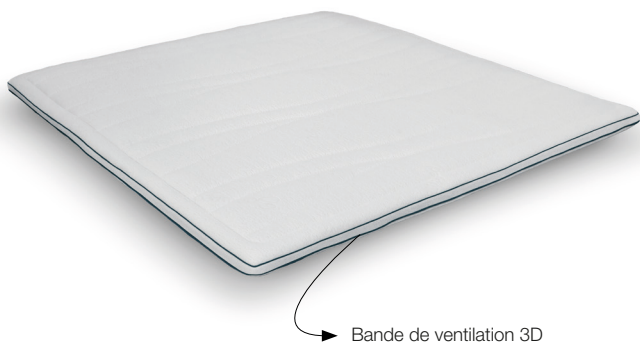

liv. luna Topper deluxe HR

Hauteur: 7cm
Noyau: Mousse HR
Housse: Housse double jersey amovible, piquée matelassée de 400g/m² ouates thermoliées, bande de ventilation en 3D, Lavable à 40°C

liv. luna Topper deluxe latex

Hauteur: 7cm
Noyau: Latex
Housse: Housse double jersey amovible, piquée matelassée de 400g/m² ouates thermoliées, bande de ventilation en 3D, Lavable à 40°C

liv. luna Topper deluxe visco

Hauteur: 7cm
Noyau: Mousse à mémoire de forme
Housse: Housse double jersey amovible, piquée matelassée de 400g/m² ouates thermoliées, bande de ventilation en 3D, Lavable à 40°C