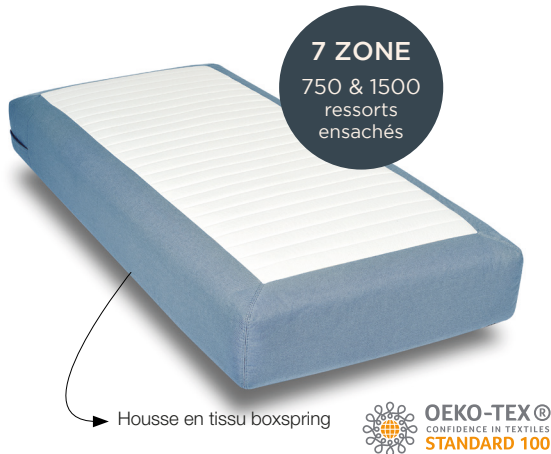

CHOISISSEZ VOTRE MATELAS ET SURMATELAS 3L

Dans la version 3L, vous pouvez choisir l'un des deux matelas tapissier de la collection **liv. luna**. Le matelas **liv. luna Deco 750** a un noyau de ressorts ensachés de **300 ressorts** ensachés/m² tandis que le matelas **liv. luna Deco 1500** a un noyau de ressorts ensachés multiples de **500 ressorts** ensachés/m². Sur les deux faces se trouve une couche de confort de 3cm de mousse à froid. Ce matelas est surmonté d'un surmatelas pour plus de confort. Vous avez **le choix entre le surmatelas Luna et le sur-matelas Luna Deluxe**. Les deux versions sont disponibles avec une âme en latex 100% naturel, en mousse à mémoire de forme ou en mousse à froid.

liv. Deco luna 750 HR

Hauteur: 20cm
Noyau: 750 ressorts ensachés (300 ressorts/m²)
7 zones de confort ergonomique
Couche de confort: Les deux couches de confort en 3cm Mousse HR 35kg/m³
Housse: Housse amovible en tissu boxspring

liv. Deco luna 1500 HR

Hauteur: 20cm
Noyau: 1500 ressorts ensachés (500 ressorts/m²)
7 zones de confort ergonomique
Couche de confort: Les deux couches de confort en 3cm Mousse HR 35kg/m³
Housse: Housse amovible en tissu boxspring