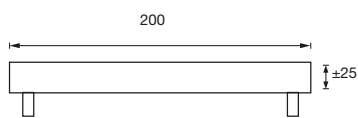

## CHOISISSEZ VOTRE SOMMIER

Le sommier tapissier **liv. luna** est disponible en version fixe et en version électrique, chacune d'une **hauteur de 25cm**. Vous pouvez personnaliser votre sommier en choisissant votre tête de lit et vos pieds parmi l'entière collection LIV, évidemment aussi dans la couleur de tissu de votre choix.