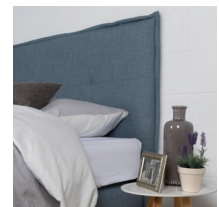

VITELLO JOLI DELUXE

- > Hoogte: 105, 120cm
- > Dikte: 6,5cm
- > Staand hoofdbord