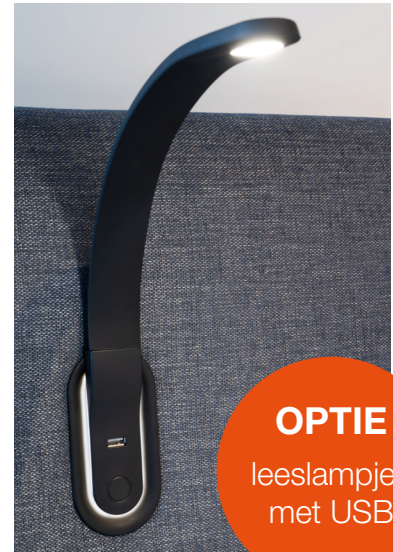

- > Hoogte: 90, 105, 120cm
- > Dikte: 4cm
- > Staand hoofdbord
- > Optie nachtlamp mogelijk

**VITELLO MODERN RONDO**

- > Hoogte: 75, 90cm
- > Dikte: 4cm
- > Zwevend hoofdbord
- > Optie nachtlamp mogelijk

SERIE 2

**TORSO**

- > Hoogte: 90, 105, 120cm
- > Dikte: 16cm
- > Staand hoofdbord
- > Optie nachtlamp mogelijk

**VENEZIA**

- > Hoogte: 105, 120cm
- > Dikte: 13cm
- > Staand hoofdbord

**MONDRIAN DELUXE**

- > Hoogte: 105, 120cm
- > Dikte: 13cm
- > Staand hoofdbord

**VITELLO CAPITOL**

- > Hoogte: 120cm
- > Dikte: 5cm
- > Staand hoofdbord

OPTIE
leeslampjes
met USB

**ECLECTIC UNI**

- > Hoogte: 100cm
- > Dikte: 6cm
- > Zwevend hoofdbord
- > Optie nachtlamp mogelijk

**ECLECTIC STRIPE**