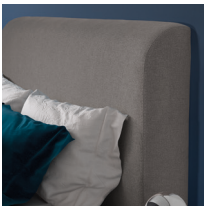

SERIE 2

TORSO

- > Hoogte: 90, 105, 120cm
- > Dikte: 16cm
- > Staand hoofdbord
- > Optie nachtlamp mogelijk