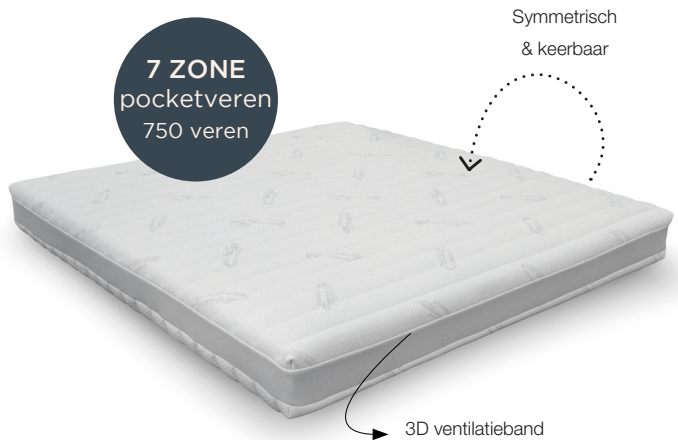

1

2

3

4

5

KIES UW 2L MATRAS

Bij de **2L versie** kan je kiezen uit **één van de 6 matrassen** van de LIV luna 750 of 1500 reeks. De **liv. luna 750 matrassen** hebben een pocketveren kern met 300 pocketveren/m² terwijl de **liv. luna 1500 versie** een multipocketveren kern heeft van 500 pocketveren/m². Boven en onder de veren kern is er telkens een comfortlaag voorzien van ofwel 3cm **perfolatex, traagschuim of koudschuim**. Aan jou de keuze welke matras het beste bij je past.

OEKO-TEX®
CONFIDENCE IN TEXTILES
STANDARD 100

Circular cover