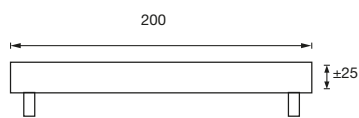

1 **2** **3** **4** **5** **KIES UW BOXSPRING**

De **liv. luna** boxspring is beschikbaar in zowel een **vaste versie als elektrisch verstelbare versie**, telkens van 25cm hoog. Je kan je boxspring verder **personaliseren** met je favoriete hoofdbord en pootje uit de volledige LIV collectie en met een **stofkleur naar keuze**.