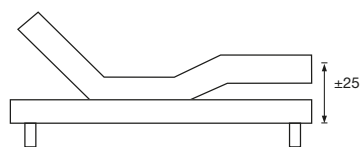

ELEKTRISCHE BOXSPRING