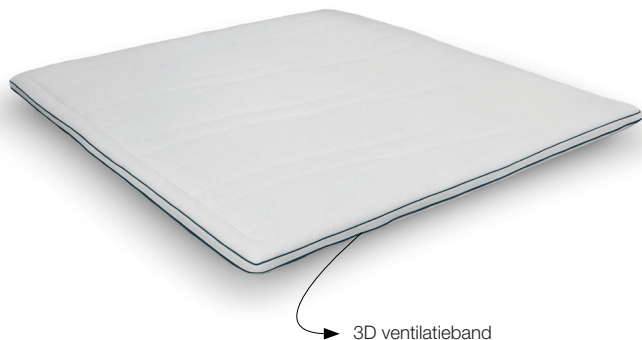

liv. luna Topper deluxe HR

Hoogte: 7cm
Kern: HR koudschuim
Afwerking: Afritsbare dubbeldoek hoes met natuurlijke antiallergische Purotex behandeling doorstikt met 400gr/m² thermowatten. Met 3D ventilatieband. Wasbaar op 40°C

liv. luna Topper deluxe latex

Hoogte: 7cm
Kern: Latex
Afwerking: Afritsbare dubbeldoek hoes met natuurlijke antiallergische Purotex behandeling doorstikt met 400gr/m² thermowatten. Met 3D ventilatieband. Wasbaar op 40°C

liv. luna Topper deluxe visco

Hoogte: 7cm
Kern: Traagschuim
Afwerking: Afritsbare dubbeldoek hoes met natuurlijke antiallergische Purotex behandeling doorstikt met 400gr/m² thermowatten. Met 3D ventilatieband. Wasbaar op 40°C