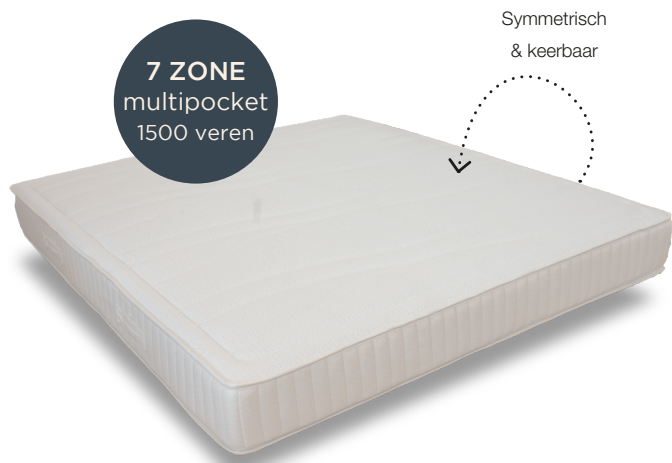

OEKO-TEX®
CONFIDENCE IN TEXTILES
STANDARD 100

Circular cover

liv. luna 750 HR

Hoogte: 21cm
Kern: 750 pocketverenmatras (300 veren/m²)
7 ergonomische comfortzones
Afdeklag: Beide afdeklaag van 3cm HR koudschuim 35kg/m³
Afwerking: Afritsbare dubbeldoek hoes, doorstikt met 250g/m² antiallergische thermowatten
Wasbaar op 40°C

liv. luna 750 latex

Hoogte: 21cm
Kern: 750 pocketverenmatras (300 veren/m²)
7 ergonomische comfortzones
Afdeklag: Beide afdeklaag van 3cm perfolatex 65kg/m³
Afwerking: Afritsbare dubbeldoek hoes, doorstikt met 250g/m² antiallergische thermowatten
Wasbaar op 40°C

liv. luna 750 visco

Hoogte: 21cm
Kern: 750 pocketverenmatras (300 veren/m²)
7 ergonomische comfortzones
Afdeklag: Beide afdeklaag van 3cm traagschuim 50kg/m³
Afwerking: Afritsbare dubbeldoek hoes, doorstikt met 250g/m² antiallergische thermowatten
Wasbaar op 40°C

liv. luna 1500 HR

Hoogte: 21cm
Kern: 1500 pocketverenmatras (500 veren/m²)
7 ergonomische comfortzones
Afdeklag: Beide afdeklaag van 3cm HR koudschuim 35kg/m³
Afwerking: Afritsbare dubbeldoek hoes, doorstikt met 300g/m² antiallergische thermowatten
Wasbaar op 40°C

liv. luna 1500 latex

Hoogte: 21cm
Kern: 1500 pocketverenmatras (500 veren/m²)
7 ergonomische comfortzones
Afdeklag: Beide afdeklaag van 3cm perfolatex 65kg/m³
Afwerking: Afritsbare dubbeldoek hoes, doorstikt met 300g/m² antiallergische thermowatten
Wasbaar op 40°C

liv. luna 1500 visco

Hoogte: 21cm
Kern: 1500 pocketverenmatras (500 veren/m²)
7 ergonomische comfortzones
Afdeklag: Beide afdeklaag van 3cm traagschuim 50kg/m³
Afwerking: Afritsbare dubbeldoek hoes, doorstikt met 300g/m² antiallergische thermowatten
Wasbaar op 40°C