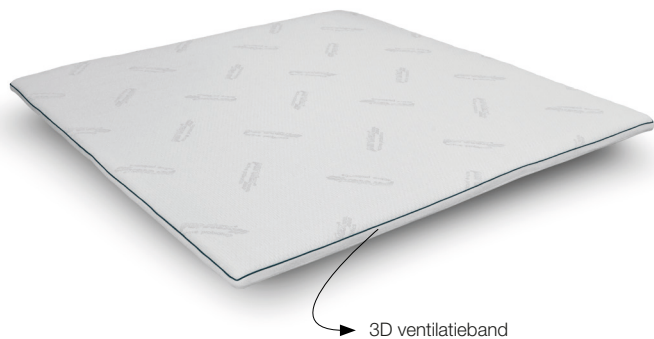

liv. luna Topper HR

Hoogte: 6cm
Kern: HR koudschuim
Afwerking: Afritsbare dubbeldoek hoes met natuurlijke antiallergische Purotex behandeling doorstikt met 250gr/m² thermowatten. Met 3D ventilatieband. Wasbaar op 40°C.

liv. luna Topper latex

Hoogte: 6cm
Kern: Latex
Afwerking: Afritsbare dubbeldoek hoes met natuurlijke antiallergische Purotex behandeling doorstikt met 250gr/m² thermowatten. Met 3D ventilatieband. Wasbaar op 40°C.

liv. luna Topper visco

Hoogte: 6cm
Kern: Traagschuim
Afwerking: Afritsbare dubbeldoek hoes met natuurlijke antiallergische Purotex behandeling doorstikt met 250gr/m² thermowatten. Met 3D ventilatieband. Wasbaar op 40°C.